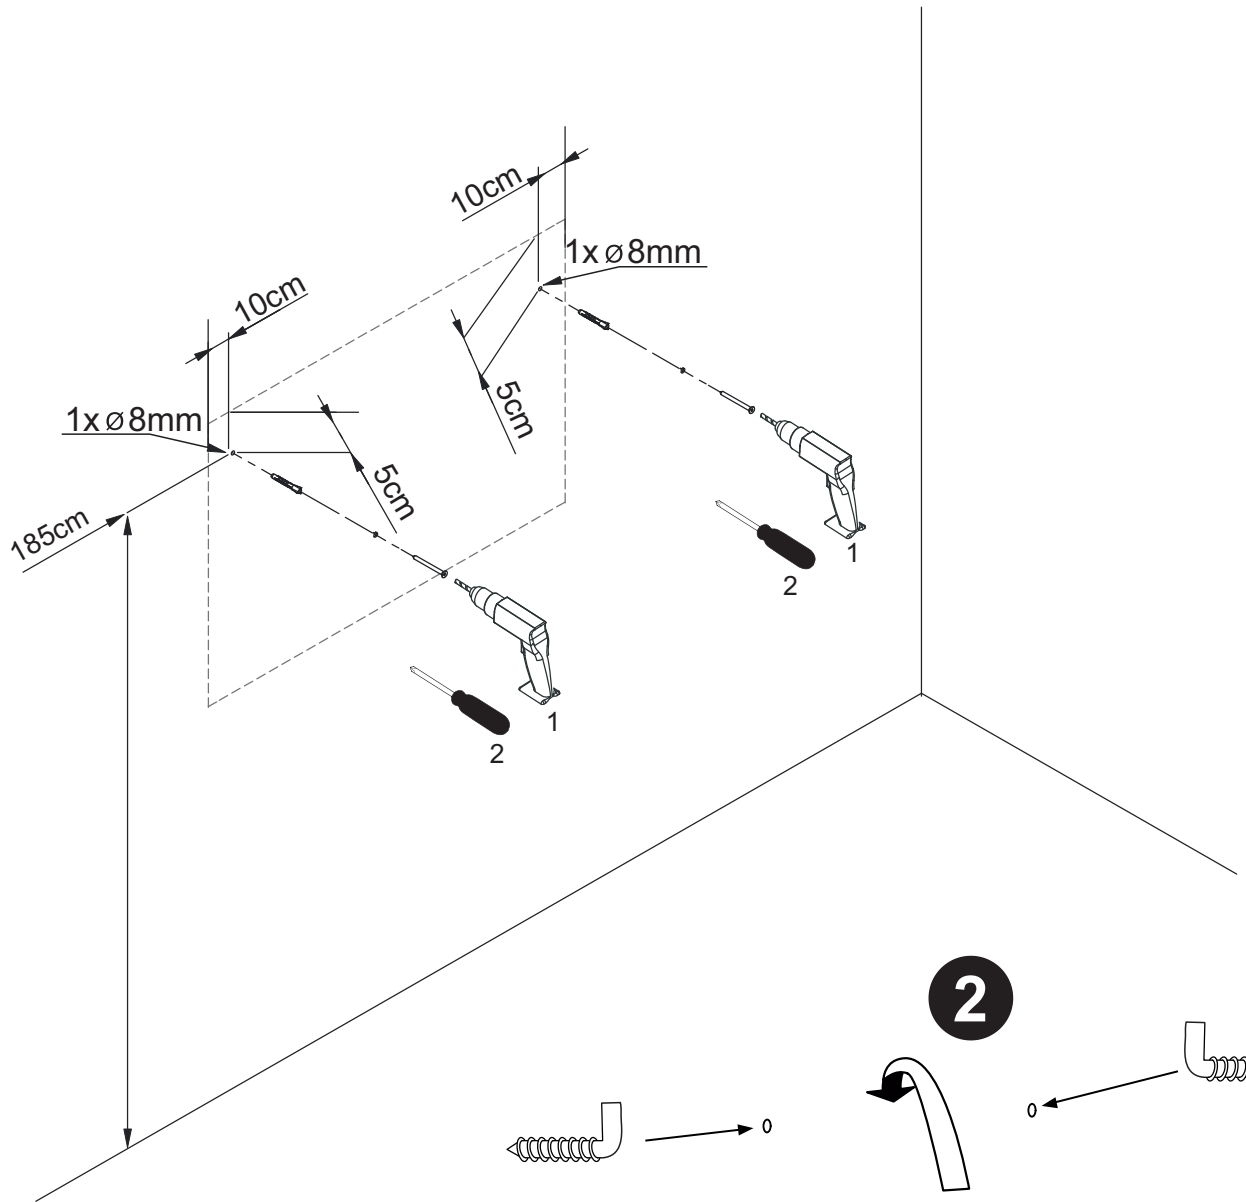

Samtliga speglar har djup 13cm och höjd 74,5cm

2x

2x

1

2

3