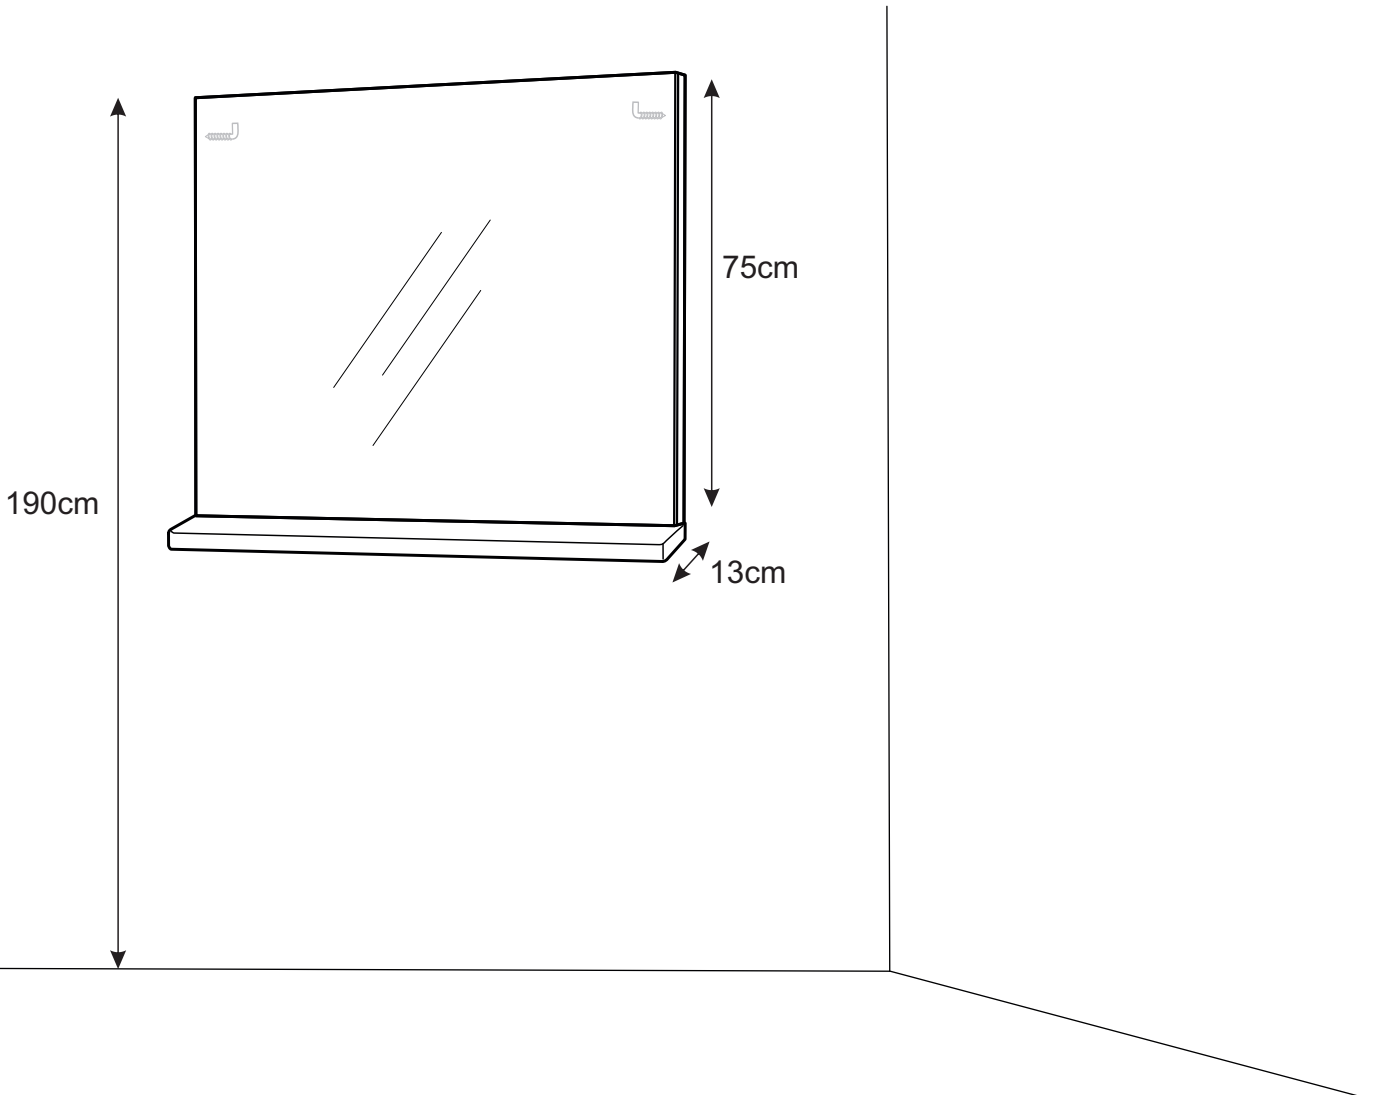

SPEGEL MED HYLLA

40 60 80 100 120

Måttanvisning

40

60

80

100

120

Samtliga speglar har djup 13cm och höjd 74,5cm

2x

2x

1

2

3